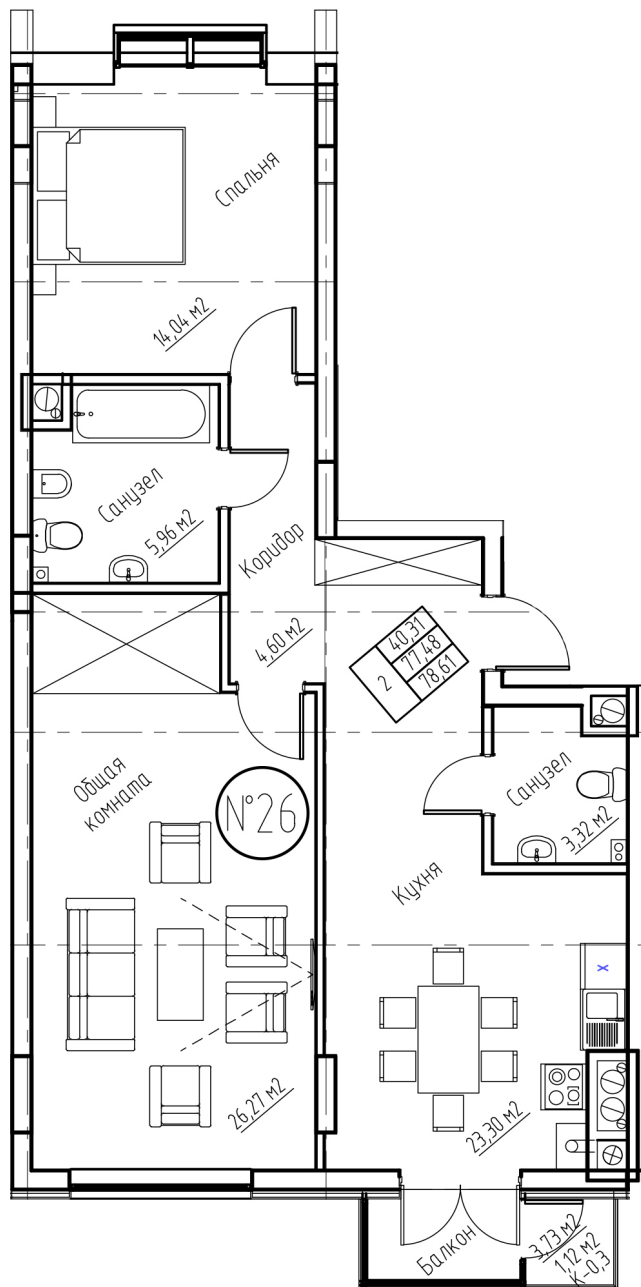

## К2341 РЫБНАЯ ДЕРЕВНЯ - ДОМ 1

Брокер проекта  
Агентство недвижимости

ДомМечты

+7(4012) 90-08-70

**№ квартиры - 26**

**Этаж - 7**

**Площадь (кв.м.) - 78.61**

**Цена квартиры в рублях - 9040150**

**Цена квартиры (кв.м. в рублях) - 115000**

**Особенности - балкон**

**Спальня - 2**

Жилая площадь - 40.31

Площадь кухни - 23.3

Балконов - 1

Санузлов - 2

Совмещенных санузлов - 1