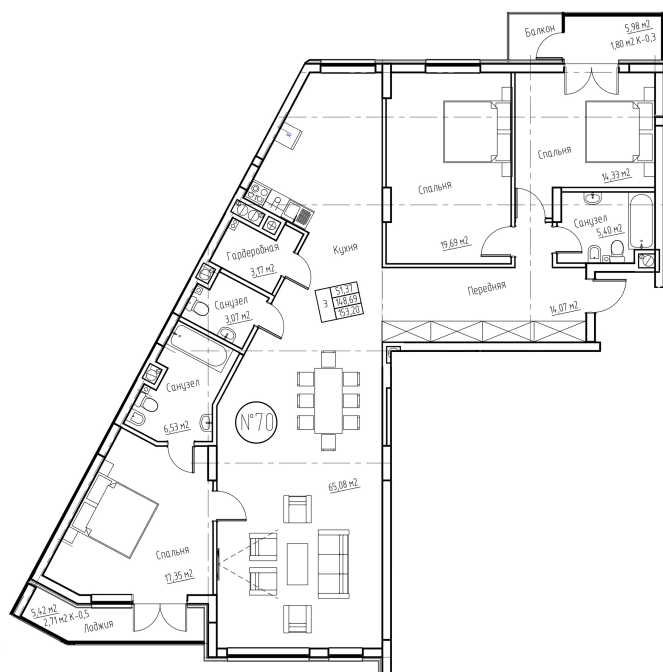

K2385 РЫБНАЯ ДЕРЕВНЯ - ДОМ 1

№ квартиры - 70

Этаж - 2

Площадь (кв.м.) - 153.2

Стоимость лота (₽) - 20222400

Стоимость за кв.м (₽) - 132000

Особенности - балкон, лоджия

Спальня - 3

Жилая площадь - 51.37

Площадь кухни - 65.08

Балконов - 1

Лоджии - 1

Санузлов - 3

Совмещенных санузлов - 2