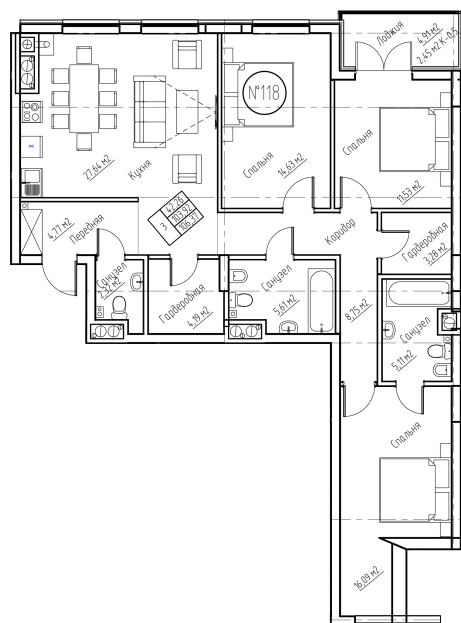

K2433 РЫБНАЯ ДЕРЕВНЯ - ДОМ 1

№ квартиры - 118

Этаж - 6

Площадь (кв.м.) - 106.37

Стоимость лота (₽) - 15955500

Стоимость за кв.м (₽) - 150000

Особенности - лоджия

Спальня - 3

Жилая площадь - 42.25

Площадь кухни - 27.64

Лоджии - 1

Санузлов - 3

Совмещенных санузлов - 2