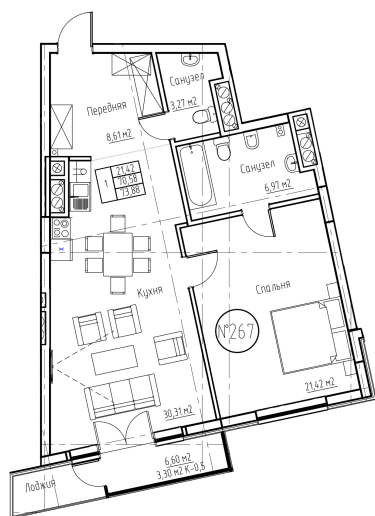

КВАРТИРА №267 - РЫБНАЯ ДЕРЕВНЯ - ДОМ 2

№ квартиры - 267

Этаж - 2

Площадь (кв.м.) - 73.88

Стоимость лота (₽) - 9161120

Стоимость за кв.м (₽) - 124000

Особенности - лоджия

Спальня - 1

Жилая площадь - 21.42

Площадь кухни - 30.31

Лоджии - 1

Санузлов - 2

Совмещенных санузлов - 1