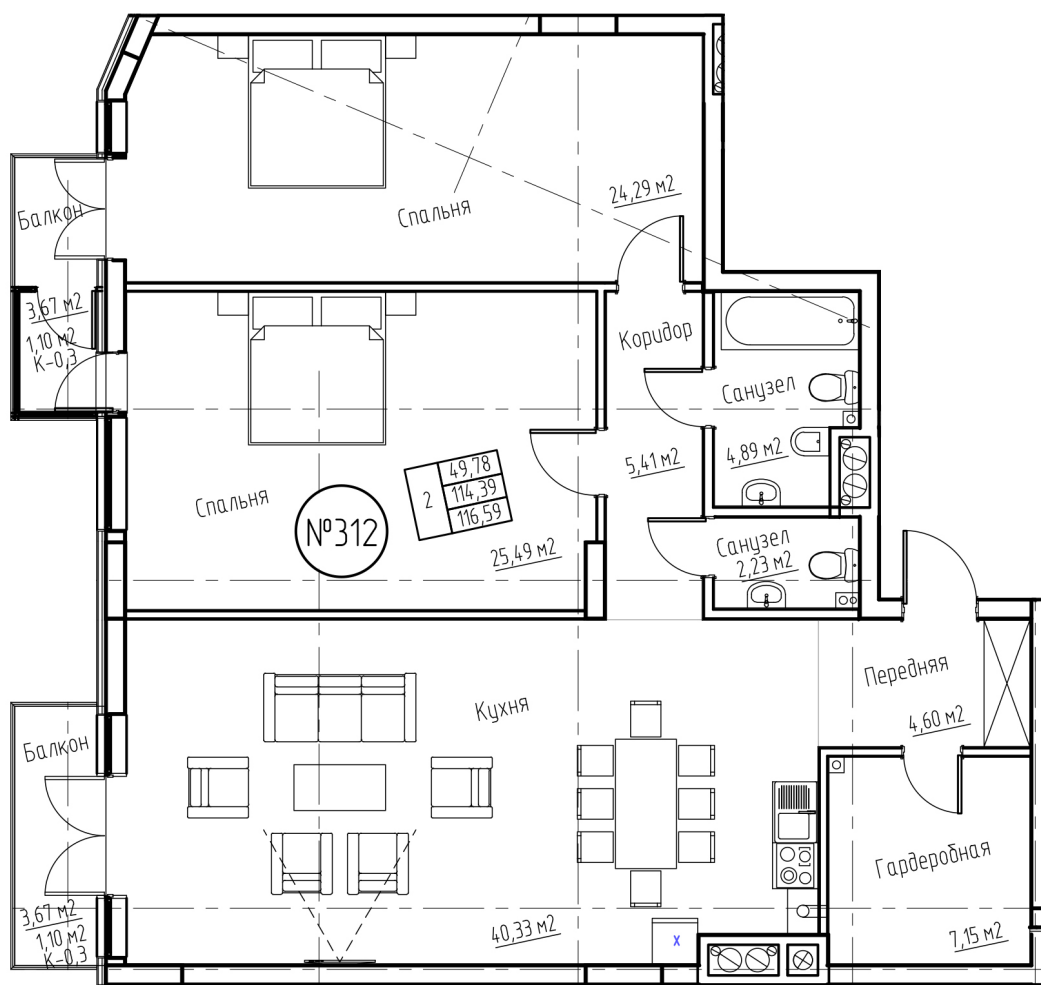

K2633 РЫБНАЯ ДЕРЕВНЯ - ДОМ 2

Брокер проекта
Агентство недвижимости

ДомМечты

+7(4012) 90-08-70

№ квартиры - 312

Этаж - 3

Площадь (кв.м.) - 116.59

Цена квартиры в рублях - 13058080

Цена квартиры (кв.м. в рублях) - 112000

Особенности - 2 балкона

Спальня - 2

Жилая площадь - 49.78

Площадь кухни - 40.33

Балконов - 2

Санузлов - 2

Совмещенных санузлов - 1