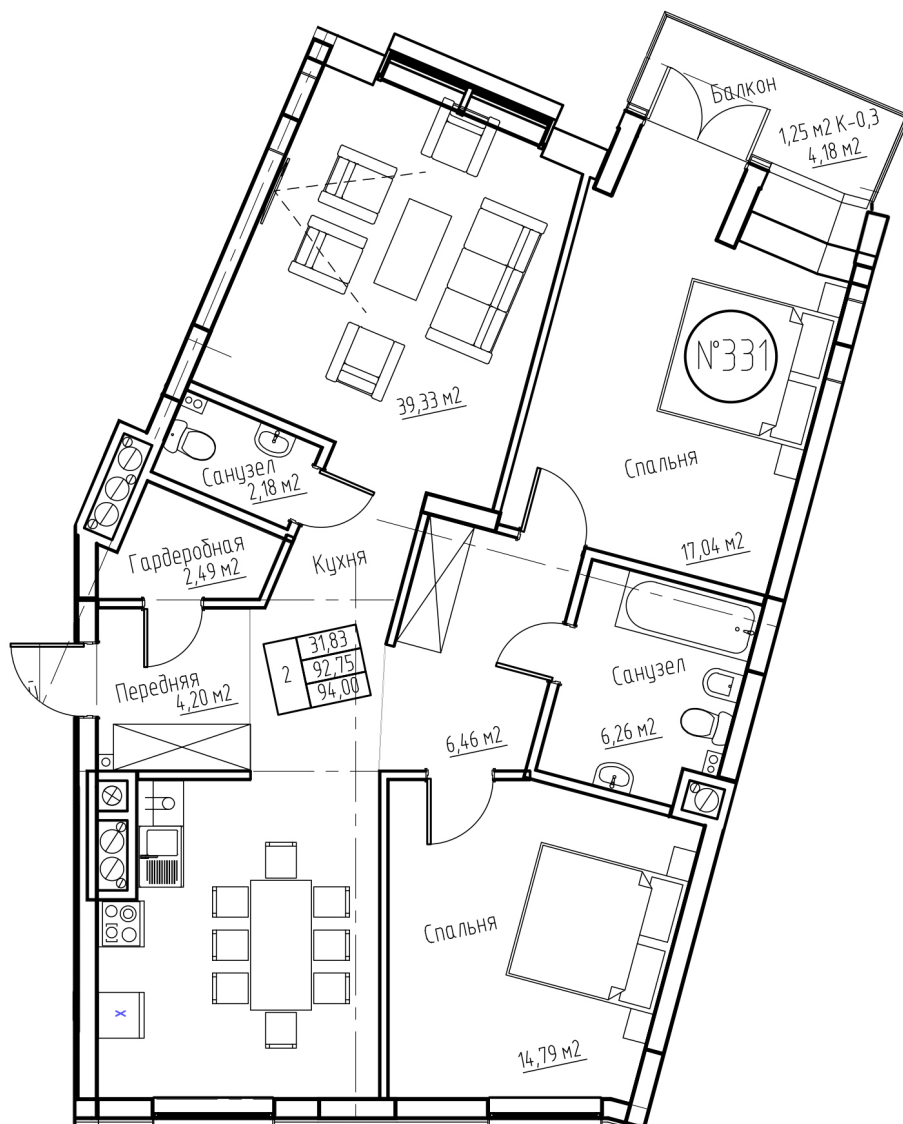

К2652 РЫБНАЯ ДЕРЕВНЯ - ДОМ 2

Брокер проекта
Агентство недвижимости
ДомМечты

+7(4012) 90-08-70

№ квартиры - 331

Этаж - 7

Площадь (кв.м.) - 94

Цена квартиры в рублях - 11562000

Цена квартиры (кв.м. в рублях) - 123000

Особенности - балкон

Спальня - 2

Жилая площадь - 31.83

Площадь кухни - 39.33

Балконов - 1

Санузлов - 2

Совмещенных санузлов - 1

Брокер проекта
Агентство недвижимости