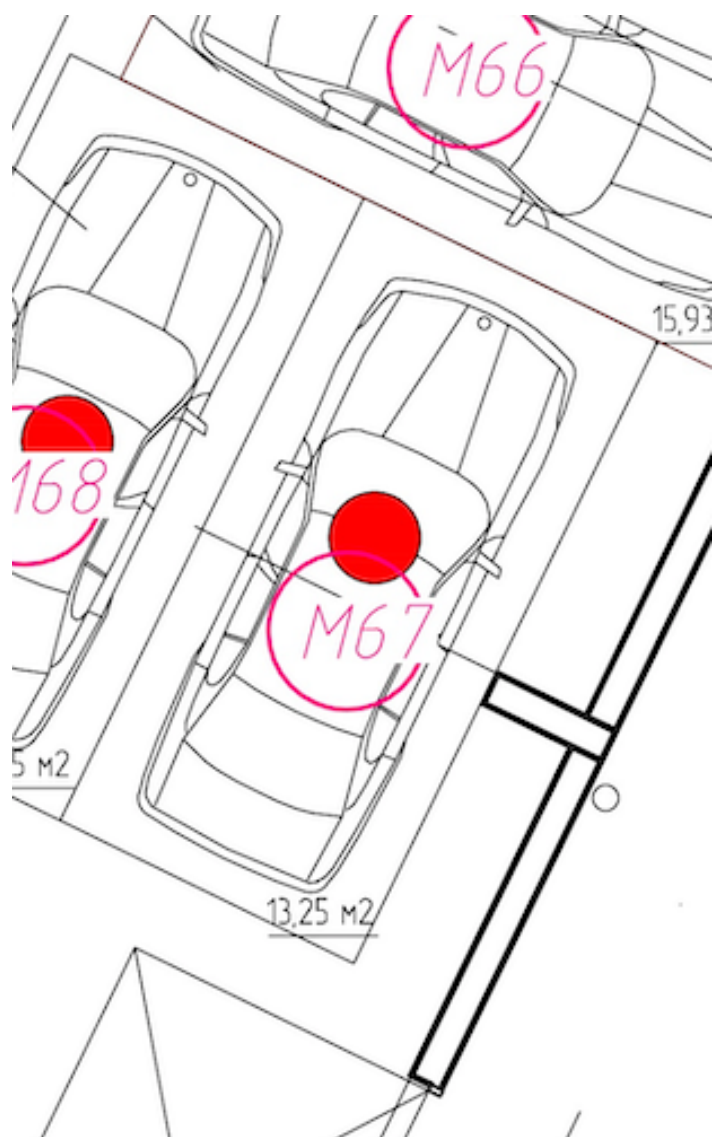

ЖК РЫБНАЯ ДЕРЕВНЯ - КОРПУС 1, ЭТ. -1, № М67

№ квартиры - М67

Этаж - -1

Площадь (кв.м.) - 13.25

Стоимость лота (₽) - 1500000

Стоимость за кв.м (₽) - 113208

Спальня - 1

Номер помещения - М67

Этаж - -1

Подъезд - 1

Название дома - Корпус 1

Название ЖК - ЖК Рыбная Деревня

Площадь, м2 - 13.25

Цена за метр - 113208

Код планировки - М67

Стадия строительства - Строится