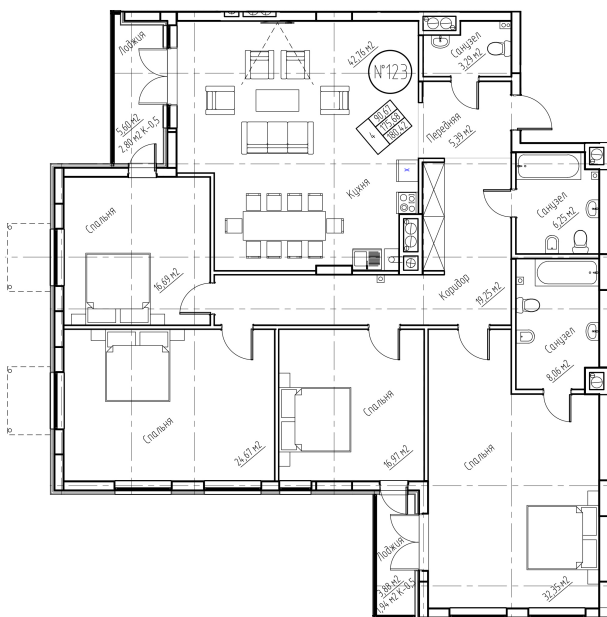

## ЖК РЫБНАЯ ДЕРЕВНЯ - КОРПУС 1, ЭТ. 2, № 123

№ квартиры - 123

Этаж - 2

Площадь (кв.м.) - 180.42

Стоимость лота (₽) - 26160900

Стоимость за кв.м (₽) - 145000

Спальня - 4

Номер помещения - 123

Этаж - 2

Подъезд - 5

Название дома - Корпус 1

Название ЖК - ЖК Рыбная Деревня

Площадь, м2 - 180.42

Цена за метр - 145000

Кол-во комнат - 4

Код планировки - 123

Стадия строительства - Строится

Жилая площадь, м2 - 90.68

Площадь кухни, м2 - 42.76

Кол-во совмещенных санузлов - 2

Кол-во отдельных санузлов - 1

Отделка - Нет

Тип дома - Монолитный

Вид из окон - На реку