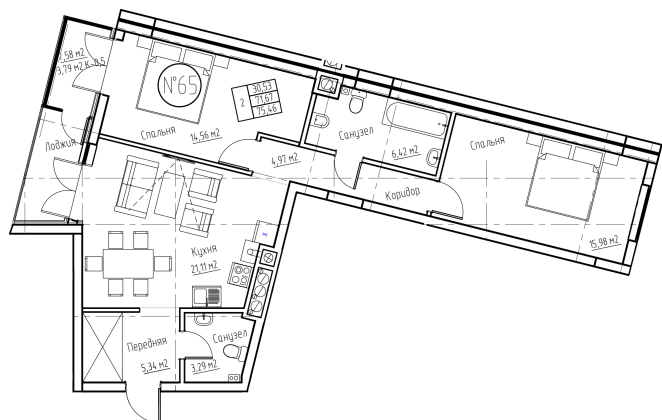

ЖК РЫБНАЯ ДЕРЕВНЯ - КОРПУС 1, ЭТ. 2, № 65

№ квартиры - 65

Этаж - 2

Площадь (кв.м.) - 75.46

Стоимость лота (₽) - 15092000

Стоимость за кв.м (₽) - 200000

Спальня - 2

Номер помещения - 65

Этаж - 2

Подъезд - 3

Название дома - Корпус 1

Название ЖК - ЖК Рыбная Деревня

Площадь, м2 - 75.46

Цена за метр - 200000

Кол-во комнат - 2

Код планировки - 65

Стадия строительства - Строится

Жилая площадь, м2 - 30.54

Площадь кухни, м2 - 21.11

Кол-во совмещенных санузлов - 1

Кол-во отдельных санузлов - 1

Отделка - Нет

Тип дома - Монолитный

Вид из окон - Во двор и на улицу