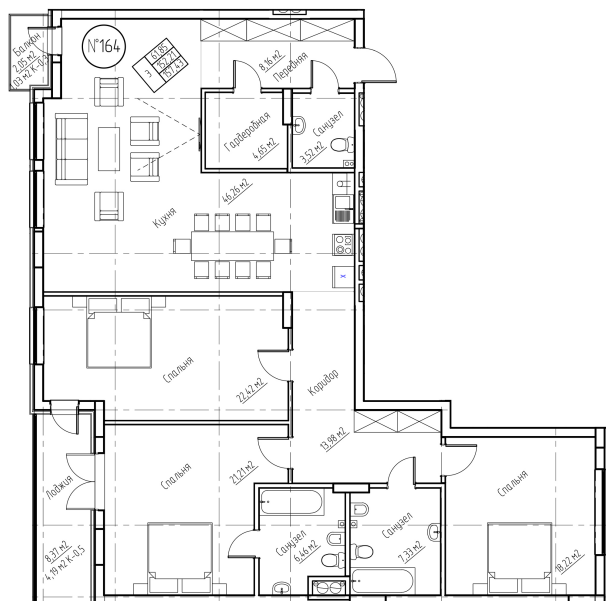

ЖК РЫБНАЯ ДЕРЕВНЯ - КОРПУС 1, ЭТ. 3, № 164

№ квартиры - 164

Этаж - 3

Площадь (кв.м.) - 156.38

Стоимость лота (₽) - 22362340

Стоимость за кв.м (₽) - 143000

Спальня - 3

Номер помещения - 164

Этаж - 3

Подъезд - 7

Название дома - Корпус 1

Название ЖК - ЖК Рыбная Деревня

Площадь, м2 - 156.38

Цена за метр - 143000

Кол-во комнат - 3

Код планировки - 164

Стадия строительства - Строится

Жилая площадь, м2 - 61.85

Площадь кухни, м2 - 44.77

Кол-во совмещенных санузлов - 2

Кол-во отдельных санузлов - 1

Отделка - Нет

Тип дома - Монолитный

Вид из окон - На музей и во двор