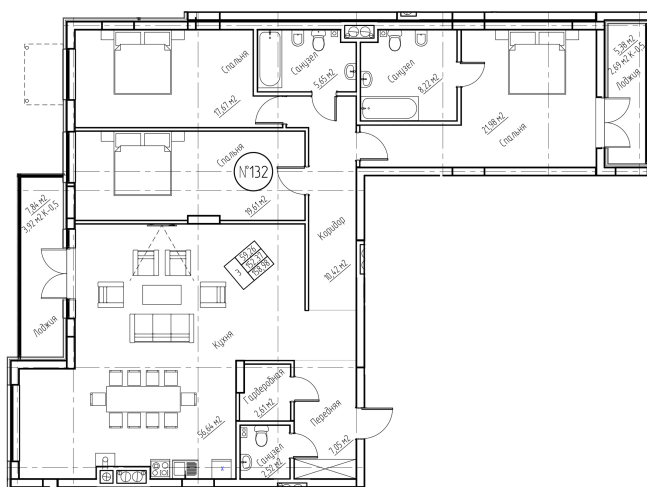

ЖК РЫБНАЯ ДЕРЕВНЯ - КОРПУС 1, ЭТ. 4, № 132

№ квартиры - 132

Этаж - 4

Площадь (кв.м.) - 158.98

Стоимость лота (₽) - 23688020

Стоимость за кв.м (₽) - 149000

Спальня - 3

Номер помещения - 132

Этаж - 4

Подъезд - 5

Название дома - Корпус 1

Название ЖК - ЖК Рыбная Деревня

Площадь, м2 - 158.98

Цена за метр - 149000

Кол-во комнат - 3

Код планировки - 132

Стадия строительства - Строится

Жилая площадь, м2 - 59.26

Площадь кухни, м2 - 56.64

Кол-во совмещенных санузлов - 2

Кол-во отдельных санузлов - 1

Отделка - Нет

Тип дома - Монолитный

Вид из окон - На музей и реку