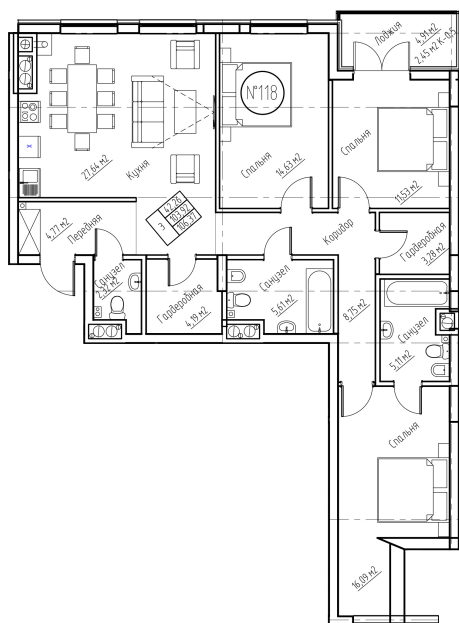

## ЖК РЫБНАЯ ДЕРЕВНЯ - КОРПУС 1, ЭТ. 6, № 118

№ квартиры - 118

Этаж - 6

Площадь (кв.м.) - 106.37

Стоимость лота (₽) - 21805850

Стоимость за кв.м (₽) - 205000

Спальня - 3

Номер помещения - 118

Этаж - 6

Подъезд - 4

Название дома - Корпус 1

Название ЖК - ЖК Рыбная Деревня

Площадь, м2 - 106.37

Цена за метр - 205000

Кол-во комнат - 3

Код планировки - 118

Стадия строительства - Строится

Жилая площадь, м2 - 42.25

Площадь кухни, м2 - 27.64

Кол-во совмещенных санузлов - 2

Кол-во отдельных санузлов - 1

Отделка - Нет

Тип дома - Монолитный

Вид из окон - На реку и во двор