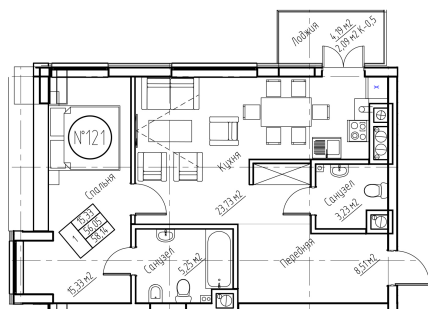

ЖК РЫБНАЯ ДЕРЕВНЯ - КОРПУС 1, ЭТ. 6, № 121

№ квартиры - 121

Этаж - 6

Площадь (кв.м.) - 58.14

Стоимость лота (₽) - 14535000

Стоимость за кв.м (₽) - 250000

Спальня - 1

Номер помещения - 121

Этаж - 6

Подъезд - 4

Название дома - Корпус 1

Название ЖК - ЖК Рыбная Деревня

Площадь, м2 - 58.14

Цена за метр - 250000

Кол-во комнат - 1

Код планировки - 121

Стадия строительства - Строится

Жилая площадь, м2 - 15.33

Площадь кухни, м2 - 23.73

Кол-во совмещенных санузлов - 1

Кол-во отдельных санузлов - 1

Отделка - Нет

Тип дома - Монолитный

Вид из окон - во двор