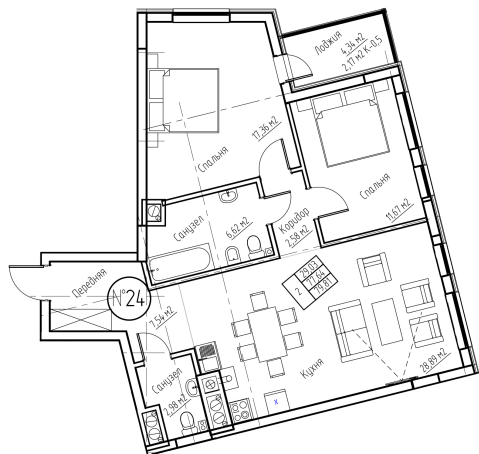

ЖК РЫБНАЯ ДЕРЕВНЯ - КОРПУС 1, ЭТ. 6, № 24

№ квартиры - 24

Этаж - 6

Площадь (кв.м.) - 79.81

Стоимость лота (₽) - 15962000

Стоимость за кв.м (₽) - 200000

Спальня - 2

Номер помещения - 24

Этаж - 6

Подъезд - 1

Название дома - Корпус 1

Название ЖК - ЖК Рыбная Деревня

Площадь, м2 - 79.81

Цена за метр - 200000

Кол-во комнат - 2

Код планировки - 24

Стадия строительства - Строится

Жилая площадь, м2 - 29.03

Площадь кухни, м2 - 29.39

Кол-во совмещенных санузлов - 1

Кол-во отдельных санузлов - 1

Отделка - Нет

Тип дома - Монолитный

Вид из окон - На улицу