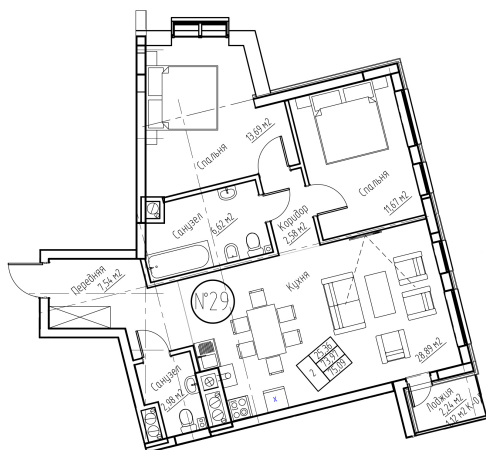

ЖК РЫБНАЯ ДЕРЕВНЯ - КОРПУС 1, ЭТ. 7, № 29

№ квартиры - 29

Этаж - 7

Площадь (кв.м.) - 75.09

Стоимость лота (₽) - 15393450

Стоимость за кв.м (₽) - 205000

Спальня - 2

Номер помещения - 29

Этаж - 7

Подъезд - 1

Название дома - Корпус 1

Название ЖК - ЖК Рыбная Деревня

Площадь, м2 - 75.09

Цена за метр - 205000

Кол-во комнат - 2

Код планировки - 29

Стадия строительства - Строится

Жилая площадь, м2 - 25.36

Площадь кухни, м2 - 28.89

Кол-во совмещенных санузлов - 1

Кол-во отдельных санузлов - 1

Отделка - Нет

Тип дома - Монолитный

Вид из окон - На улицу