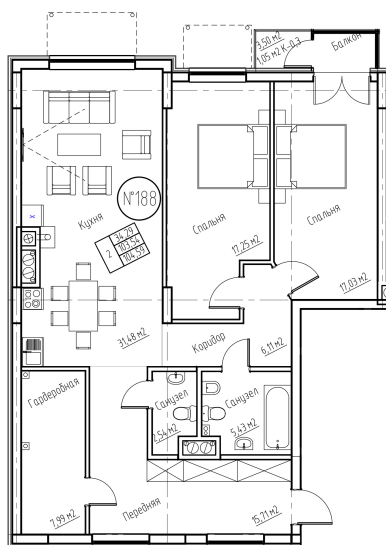

ЖК РЫБНАЯ ДЕРЕВНЯ - КОРПУС 2, ЭТ. 2, № 188

№ квартиры - 188

Этаж - 2

Площадь (кв.м.) - 104.59

Стоимость лота (₽) - 17257350

Стоимость за кв.м (₽) - 165000

Спальня - 2

Номер помещения - 188

Этаж - 2

Подъезд - 8

Название дома - Корпус 2

Название ЖК - ЖК Рыбная Деревня

Площадь, м2 - 104.59

Цена за метр - 165000

Кол-во комнат - 2

Код планировки - 188

Стадия строительства - Строится

Жилая площадь, м2 - 34.28

Площадь кухни, м2 - 31.48

Кол-во совмещенных санузлов - 1

Кол-во отдельных санузлов - 1

Отделка - Нет

Вид из окон - во двор и на улицу