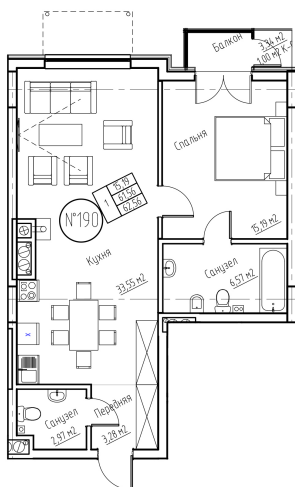

ЖК РЫБНАЯ ДЕРЕВНЯ - КОРПУС 2, ЭТ. 2, № 190

№ квартиры - 190

Этаж - 2

Площадь (кв.м.) - 62.56

Стоимость лота (₽) - 13450400

Стоимость за кв.м (₽) - 215000

Спальня - 1

Номер помещения - 190

Этаж - 2

Подъезд - 8

Название дома - Корпус 2

Название ЖК - ЖК Рыбная Деревня

Площадь, м2 - 62.56

Цена за метр - 215000

Кол-во комнат - 1

Код планировки - 190

Стадия строительства - Строится

Жилая площадь, м2 - 15.19

Площадь кухни, м2 - 33.55

Кол-во совмещенных санузлов - 1

Кол-во отдельных санузлов - 1

Отделка - Нет

Вид из окон - На улицу