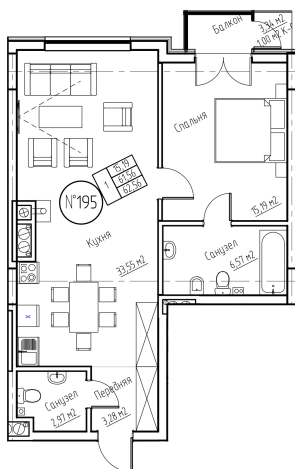

ЖК РЫБНАЯ ДЕРЕВНЯ - КОРПУС 2, ЭТ. 3, № 195

№ квартиры - 195

Этаж - 3

Площадь (кв.м.) - 62.56

Стоимость лота (₽) - 14076000

Стоимость за кв.м (₽) - 225000

Спальня - 1

Номер помещения - 195

Этаж - 3

Подъезд - 8

Название дома - Корпус 2

Название ЖК - ЖК Рыбная Деревня

Площадь, м2 - 62.56

Цена за метр - 225000

Кол-во комнат - 1

Код планировки - 195

Стадия строительства - Строится

Жилая площадь, м2 - 15.19

Площадь кухни, м2 - 33.55

Кол-во совмещенных санузлов - 1

Кол-во отдельных санузлов - 1

Отделка - Нет

Вид из окон - На улицу