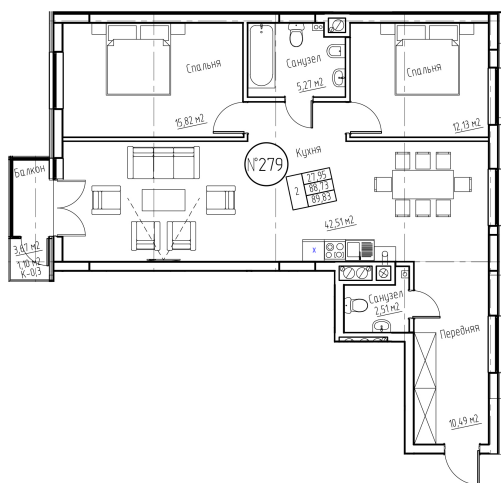

## ЖК РЫБНАЯ ДЕРЕВНЯ - КОРПУС 2, ЭТ. 3, № 279

№ квартиры - 279

Этаж - 3

Площадь (кв.м.) - 89.83

Стоимость лота (₽) - 17516850

Стоимость за кв.м (₽) - 195000

Спальня - 2

Номер помещения - 279

Этаж - 3

Подъезд - 11

Название дома - Корпус 2

Название ЖК - ЖК Рыбная Деревня

Площадь, м2 - 89.83

Цена за метр - 195000

Кол-во комнат - 2

Код планировки - 279

Стадия строительства - Строится

Жилая площадь, м2 - 27.95

Площадь кухни, м2 - 42.51

Кол-во совмещенных санузлов - 1

Кол-во отдельных санузлов - 1

Отделка - Нет

Вид из окон - во двор и на улицу