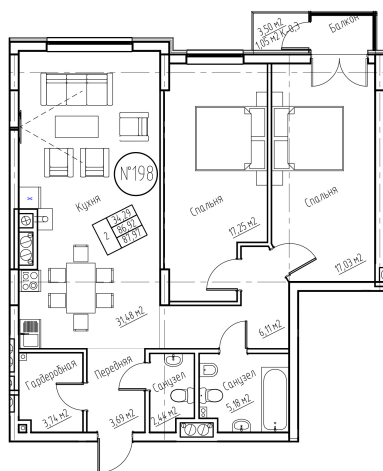

ЖК РЫБНАЯ ДЕРЕВНЯ - КОРПУС 2, ЭТ. 4, № 198

№ квартиры - 198

Этаж - 4

Площадь (кв.м.) - 87.97

Стоимость лота (₽) - 17594000

Стоимость за кв.м (₽) - 200000

Спальня - 2

Номер помещения - 198

Этаж - 4

Подъезд - 8

Название дома - Корпус 2

Название ЖК - ЖК Рыбная Деревня

Площадь, м2 - 87.97

Цена за метр - 200000

Кол-во комнат - 2

Код планировки - 198

Стадия строительства - Строится

Жилая площадь, м2 - 34.28

Площадь кухни, м2 - 31.48

Кол-во совмещенных санузлов - 1

Кол-во отдельных санузлов - 1

Отделка - Нет

Вид из окон - На улицу