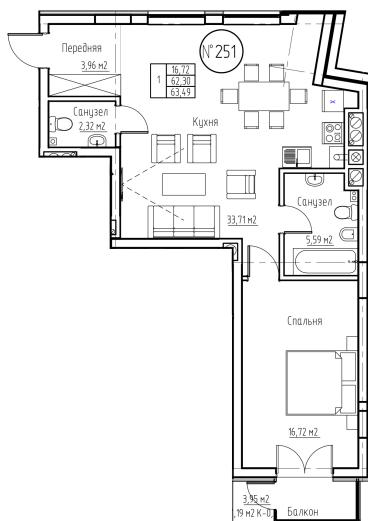

ЖК РЫБНАЯ ДЕРЕВНЯ - КОРПУС 2, ЭТ. 4, № 251

№ квартиры - 251

Этаж - 4

Площадь (кв.м.) - 63.49

Стоимость лота (₽) - 14602700

Стоимость за кв.м (₽) - 230000

Спальня - 1

Номер помещения - 251

Этаж - 4

Подъезд - 10

Название дома - Корпус 2

Название ЖК - ЖК Рыбная Деревня

Площадь, м2 - 63.49

Цена за метр - 230000

Кол-во комнат - 1

Код планировки - 251

Стадия строительства - Строится

Жилая площадь, м2 - 16.72

Площадь кухни, м2 - 33.71

Кол-во совмещенных санузлов - 1

Кол-во отдельных санузлов - 1

Отделка - Нет

Вид из окон - На реку и во двор