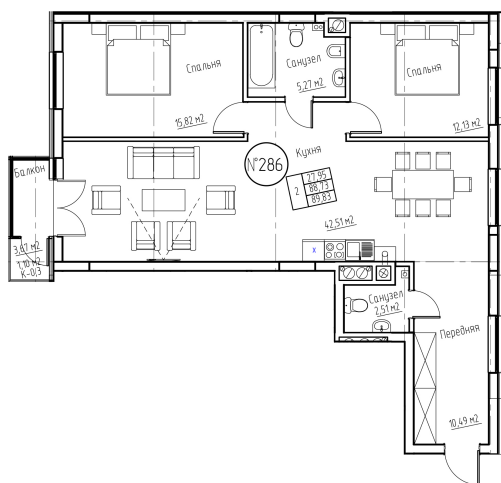

ЖК РЫБНАЯ ДЕРЕВНЯ - КОРПУС 2, ЭТ. 4, № 286

№ квартиры - 286

Этаж - 4

Площадь (кв.м.) - 89.83

Стоимость лота (₽) - 17516850

Стоимость за кв.м (₽) - 195000

Спальня - 2

Номер помещения - 286

Этаж - 4

Подъезд - 11

Название дома - Корпус 2

Название ЖК - ЖК Рыбная Деревня

Площадь, м2 - 89.83

Цена за метр - 195000

Кол-во комнат - 2

Код планировки - 286

Стадия строительства - Строится

Жилая площадь, м2 - 27.95

Площадь кухни, м2 - 42.51

Кол-во совмещенных санузлов - 1

Кол-во отдельных санузлов - 1

Отделка - Нет

Вид из окон - во двор и на улицу