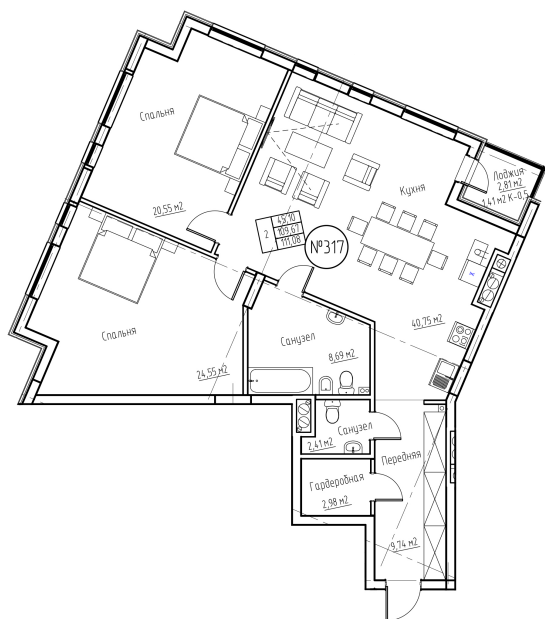

ЖК РЫБНАЯ ДЕРЕВНЯ - КОРПУС 2, ЭТ. 4, № 317

№ квартиры - 317

Этаж - 4

Площадь (кв.м.) - 111.08

Стоимость лота (₽) - 18883600

Стоимость за кв.м (₽) - 170000

Спальня - 2

Номер помещения - 317

Этаж - 4

Подъезд - 12

Название дома - Корпус 2

Название ЖК - ЖК Рыбная Деревня

Площадь, м2 - 111.08

Цена за метр - 170000

Кол-во комнат - 2

Код планировки - 317

Стадия строительства - Строится

Жилая площадь, м2 - 45.10

Площадь кухни, м2 - 40.75

Кол-во совмещенных санузлов - 1

Кол-во отдельных санузлов - 1

Отделка - Нет

Вид из окон - На улицу