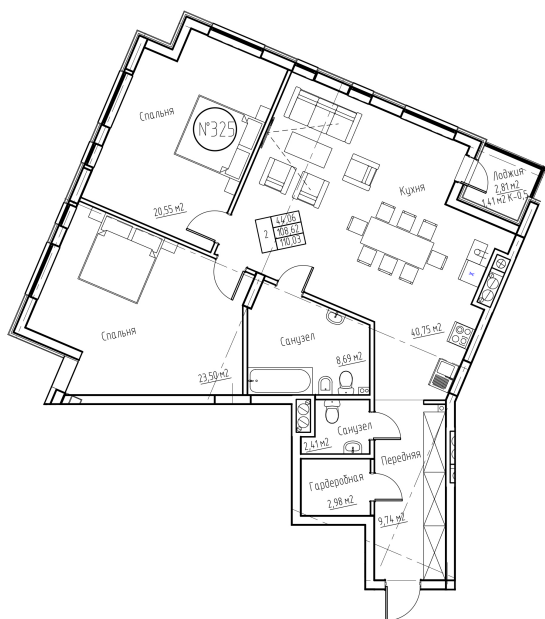

## ЖК РЫБНАЯ ДЕРЕВНЯ - КОРПУС 2, ЭТ. 6, № 325

№ квартиры - 325

Этаж - 6

Площадь (кв.м.) - 110.03

Стоимость лота (₽) - 20905700

Стоимость за кв.м (₽) - 190000

Спальня - 2

Номер помещения - 325

Этаж - 6

Подъезд - 12

Название дома - Корпус 2

Название ЖК - ЖК Рыбная Деревня

Площадь, м2 - 110.03

Цена за метр - 190000

Кол-во комнат - 2

Код планировки - 325

Стадия строительства - Строится

Жилая площадь, м2 - 44.05

Площадь кухни, м2 - 40.75

Кол-во совмещенных санузлов - 1

Кол-во отдельных санузлов - 1

Отделка - Нет

Вид из окон - На улицу